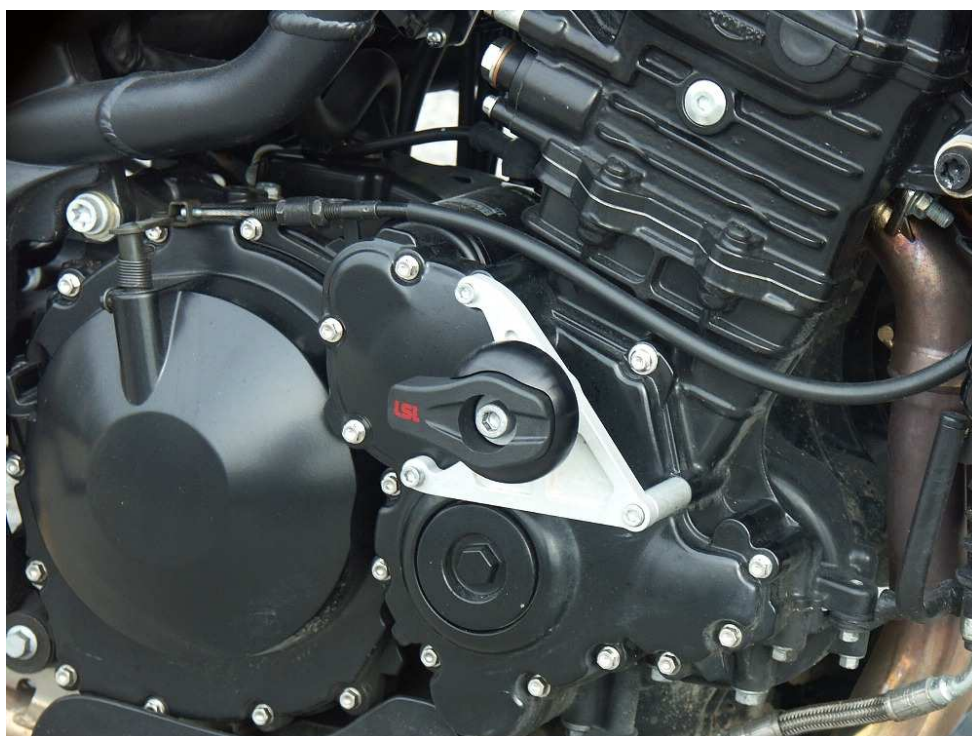

Crash Pad adapter kitt

Crash Pad, bukógomba fejek

A fejek több különböző színben

Art.No. 550T033.1 34,900.-ft

Art.No. 550-002.. 15,500.-ft

Az LSL termékek magyarországi forgalmazója az X-Bike
Internet: www.x-bike.hu